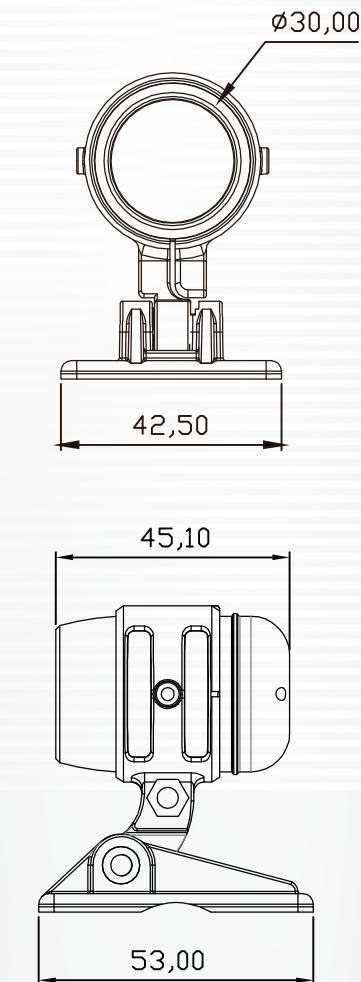

### AVM-S225B

- 1/2.9" SONY CMOS Sensor
- 2.6 mm 鏡頭
- 適合大貨車、巴士，倒車顯影或用於車側監看
- IP66防水係數，適合安裝於車身任何位置
- 正像、鏡像倒車可切換 (選配)

NEW 2017 JUN. V1.0

720P  
1.0MP

LENS  
2.6mm

0.1  
Lux

50dB

DC12V

IP 66

80°

MIRROR  
OPTIONAL

## AVM-S225B

外觀尺寸圖 單位：mm

規格表

型號	AVM-S225B
系統	NTSC \ PAL
影像元件	1/2.9" SONY CMOS Sensor
影像總圖素	1280x720
有效圖素	100萬像素
解析度	720P
同步系統	內同步
掃描系統	2 : 1 交織掃描
最低照度	0.1 LUX
信噪比	最大 50 dB
自動增益控制	啟動
鏡射功能	有BV功能選配
白平衡	自動
電子快門	Auto: 1/30NTSC(1/25 PAL)秒 TO 1/50,000秒
視頻輸出	1 Vp-p標準視頻信號輸出, 75 Ohms
輸入電壓	DC 12.0V
消耗電流	80 mA
鏡頭規格	2.6 mm
可視角度	80°
防水等級 IP	IP66
工作環境	- 10° C ~ + 60° C
外觀尺寸	45 x 53 x Ø30 mm