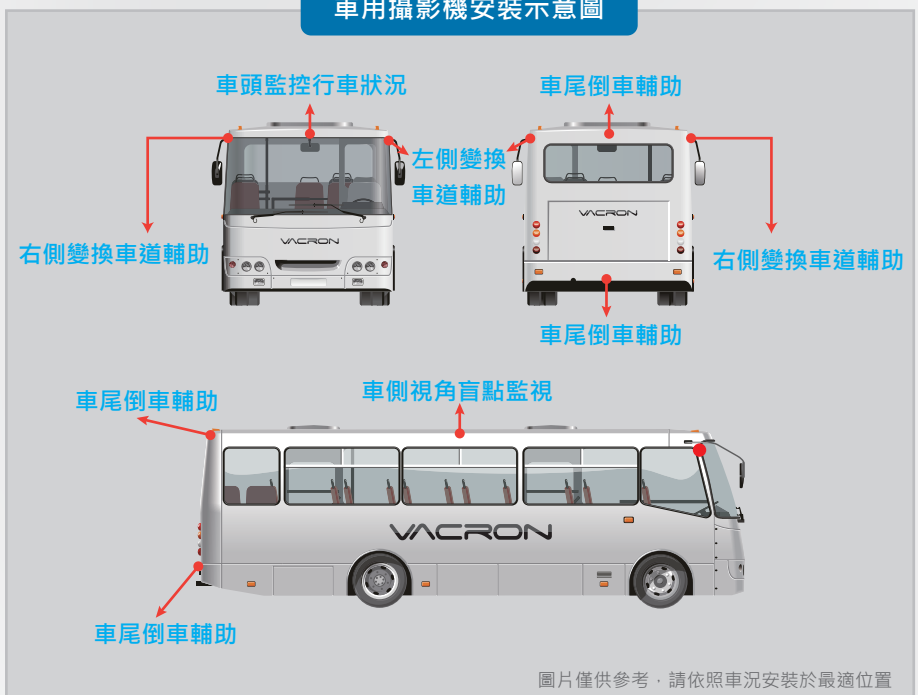

## AVM-S225B

外觀尺寸圖 單位：mm

規格表

型號	AVM-S225B
系統	NTSC \ PAL
影像元件	1/2.9" SONY CMOS Sensor
影像總圖素	1280x720
有效圖素	100萬像素
解析度	720P
同步系統	內同步
掃描系統	2 : 1 交織掃描
最低照度	0.1 LUX
信噪比	最大 50 dB
自動增益控制	啟動
鏡射功能	有BV功能選配
白平衡	自動
電子快門	Auto: 1/30NTSC(1/25 PAL)秒 TO 1/50,000秒
視頻輸出	1 Vp-p標準視頻信號輸出, 75 Ohms
輸入電壓	DC 12.0V
消耗電流	80 mA
鏡頭規格	2.6 mm
可視角度	80°
防水等級 IP	IP66
工作環境	- 10° C ~ + 60° C
外觀尺寸	45 x 53 x Ø30 mm

★產品規格如有變更，恕不另行通知~

車用攝影機安裝示意圖

圖片僅供參考，請依照車況安裝於最適位置